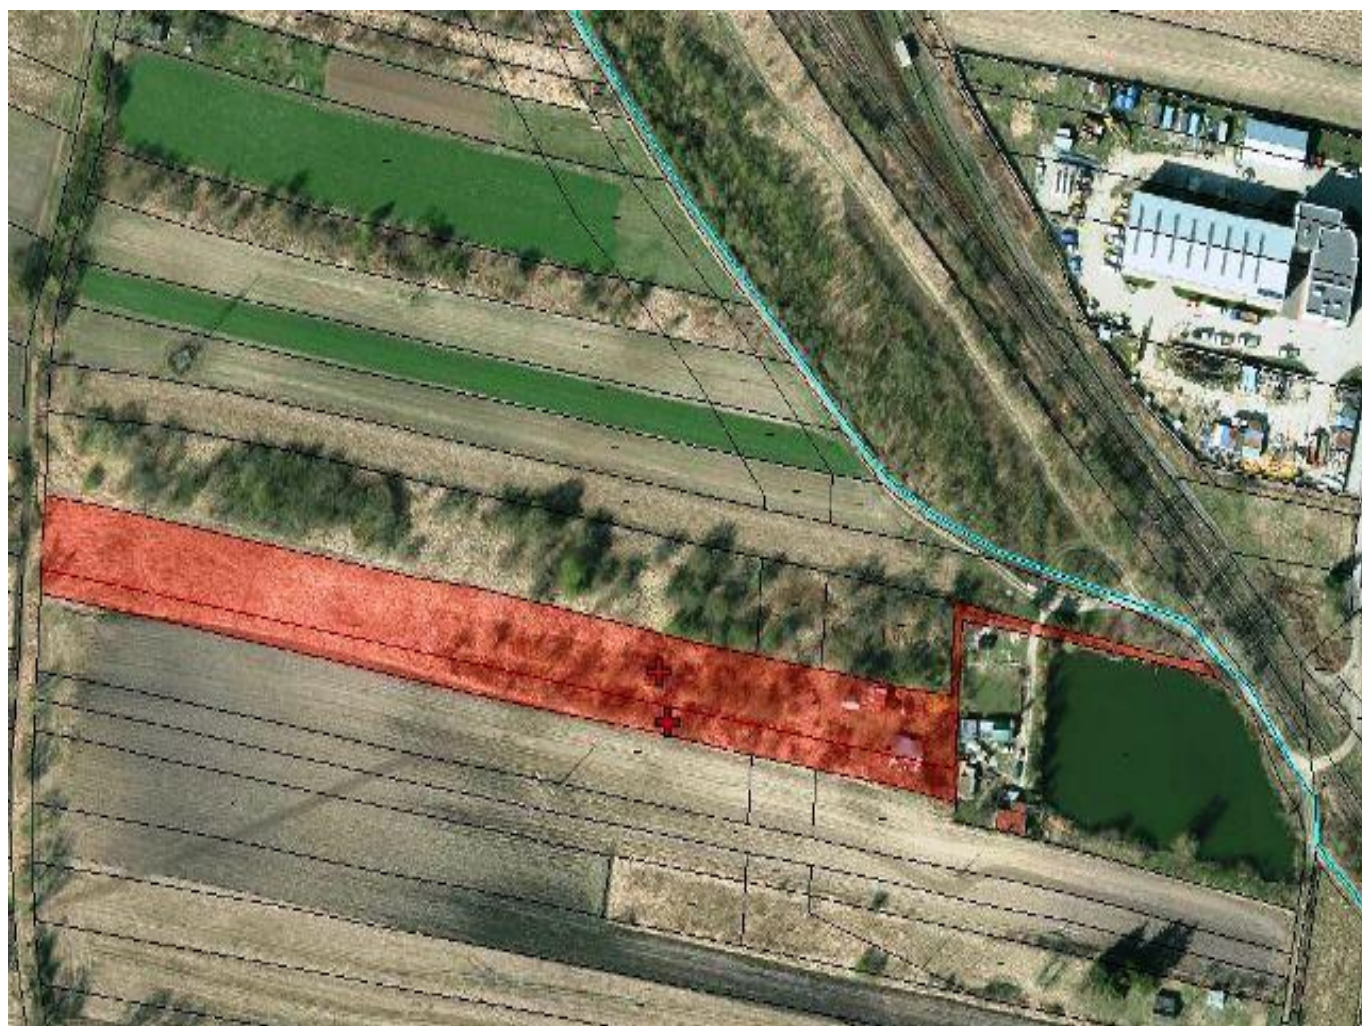

Forys Nieruchomości Sp.z o.o. (wcześniej Sp. j)

www.forysnieruchomosci.pl

Numer oferty:
1049/2609/OGS

Powierzchnia działki:
9.159,00 m²

Rynek:
Wtórny

Województwo:
Podkarpackie

Cena:
199.000,00 PLN

Cena za m²:
21,73 PLN

Numer oferty:	1049/2609/OGS
Kategoria:	Sprzedaż działek
Powierzchnia działki:	9.159,00 m ²
Droga dojazdowa:	Utwardzona
Rynek:	Wtórny
Prąd:	TAK
Typ ulicy/drogi:	Cicha
Odl. od centrum miasta [km]:	3.0000
Województwo:	Podkarpackie
Miejscowość:	Przemyśl
Ulica:	Stawowa
Cena:	199.000,00
Waluta:	PLN
Cena za m ² :	21,73

Opis:

Przemyśl, ul.Stawowa - działki budowlano - przemysłowe o pow. całkowitej 91,59 arów (9159 m2) , działki nr. 56, 57 obr. 213 - oznaczone jako BR - grunty rolne zabudowane, znajdują się w MPZP Słowackiego I/05: - MPZMN (tereny zabudowy mieszkaniowej jednorodzinnej) - U (tereny zabudowy usługowej) - P (tereny obiektów produkcyjnych, składów i magazynów). Media: prąd, woda ze studni, konieczność budowy szamba. Do działki prowadzi droga utwardzona, w MPZP planowana jest droga dojazdowa do pozostałych działek. W chwili obecnej działki leżą w bardzo cichej i spokojnej części miasta, z dala od zabudowań, większość działki z drzewami owocowymi, w pobliżu staw rybny.