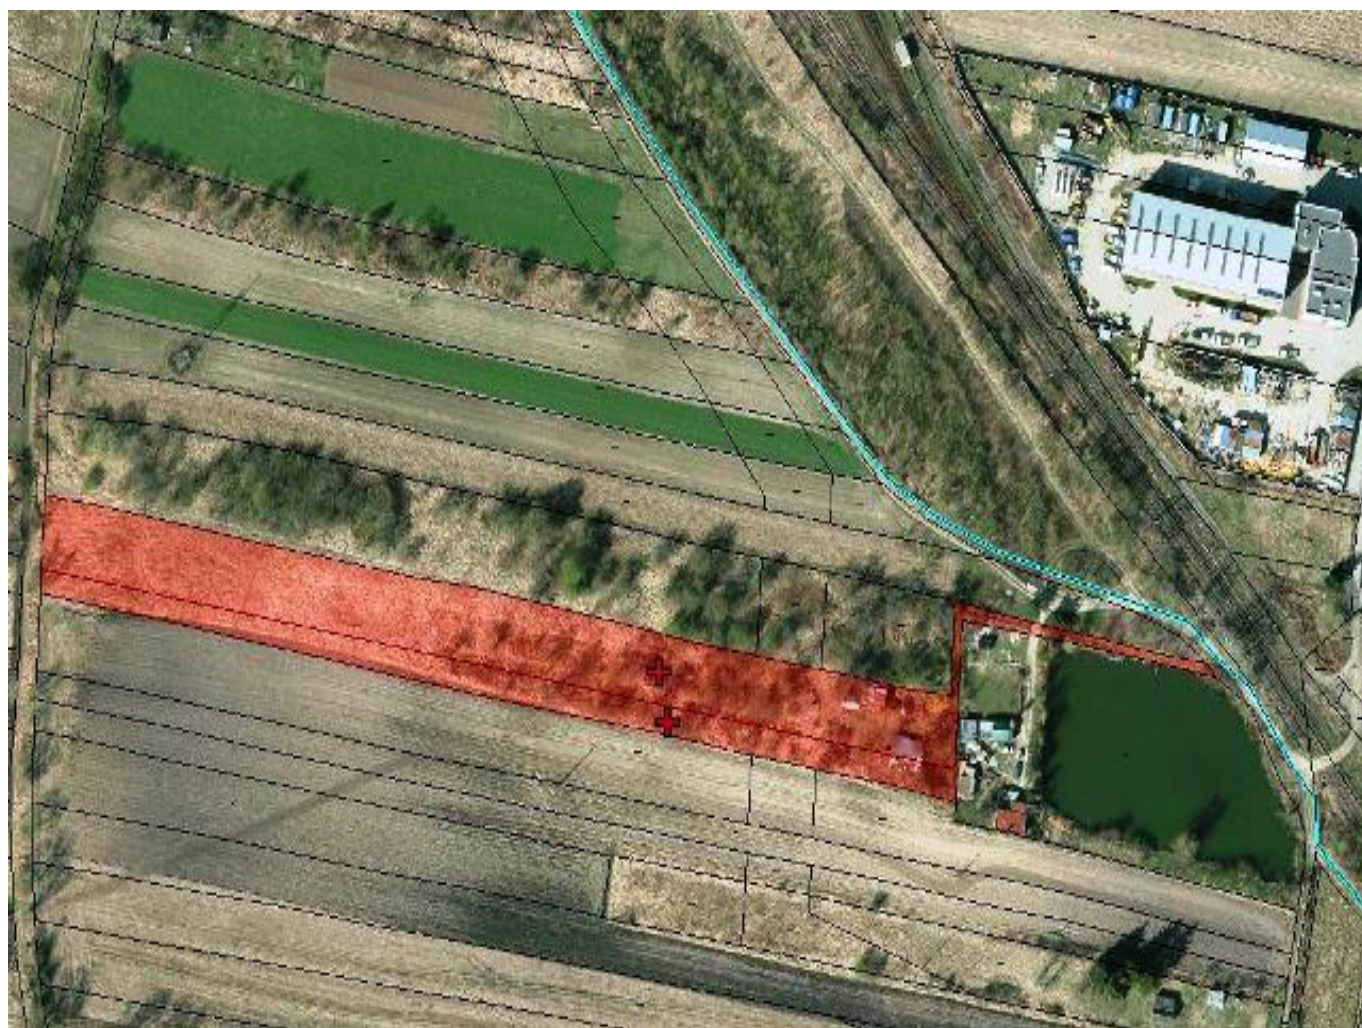

Forys Nieruchomości Sp.z o.o. (wcześniej Sp. j)

www.forysnieruchomosci.pl

Numer oferty:
1049/2609/OGS

Powierzchnia działki:
9.159,00 m²

Rynek:
Wtórny

Województwo:
Podkarpackie

Cena:
199.000,00 PLN

Cena za m²:
21,73 PLN

Numer oferty:	1049/2609/OGS
Kategoria:	Sprzedaż działek
Powierzchnia działki:	9.159,00 m ²
Droga dojazdowa:	Utwardzona
Rynek:	Wtórny
Prąd:	TAK
Typ ulicy/drogi:	Cicha
Odl. od centrum miasta [km]:	3.0000
Województwo:	Podkarpackie
Miejscowość:	Przemyśl
Ulica:	Stawowa
Cena:	199.000,00
Waluta:	PLN
Cena za m ² :	21,73

Opis:

Przemyśl, ul.Stawowa - działki budowlano - przemysłowe o pow. całkowitej 91,59 arów (9159 m2) , działki nr. 56, 57 obr. 213 - oznaczone jako BR - grunty rolne zabudowane, znajdują się w MPZP Słowackiego I/05: - MPZMN (tereny zabudowy mieszkaniowej jednorodzinnej) - U (tereny zabudowy usługowej) - P (tereny obiektów produkcyjnych, składów i magazynów). Media: prąd, woda ze studni, konieczność budowy szamba. Do działki prowadzi droga utwardzona, w MPZP planowana jest droga dojazdowa do pozostałych działek. W chwili obecnej działki leżą w bardzo cichej i spokojnej części miasta, z dala od zabudowań, większość działki z drzewami owocowymi, w pobliżu staw rybny.